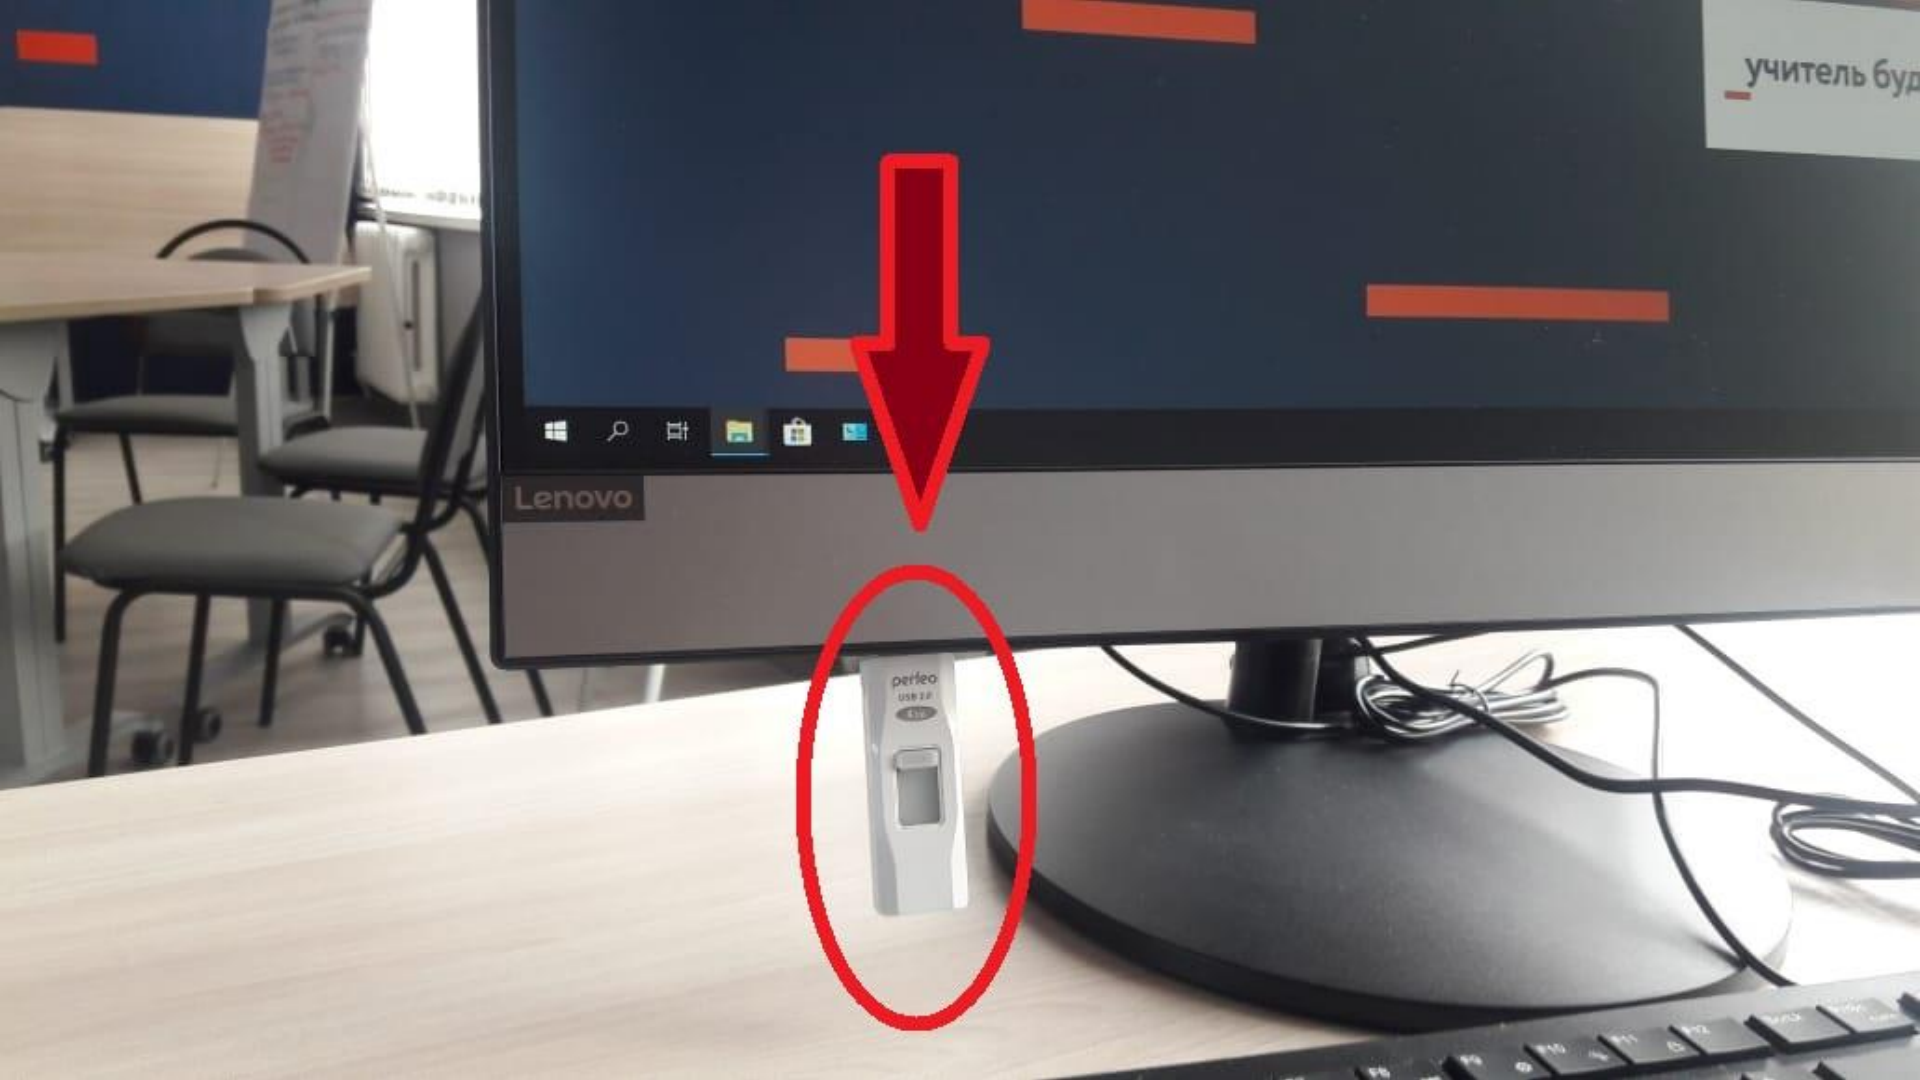

учитель буд

Lenovo

perfeo
USB 2.0